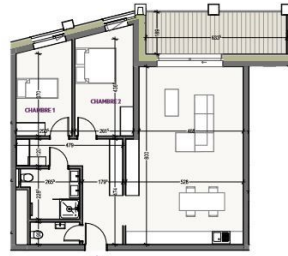

10.9

83,21 m²*

APPARTEMENT 2 CHAMBRES
ETAGE 10

CHAMBRE 1	10,24 m ²
CHAMBRE 2	12,50 m ²
SÉJOUR - CUISINE	40,27 m ²
SALLE DE DOUCHE	5,50 m ²
TERRASSE	10,73 m ²

Plan de l'appartement

Plan de l'étage

* Sur la base des données communiquées sur ce document sans garantie de leur exactitude et sans aucune responsabilité. Les surfaces sont des surfaces brutes et peuvent varier en fonction des modifications apportées au plan de l'appartement. Les surfaces sont des surfaces brutes et peuvent varier en fonction des modifications apportées au plan de l'appartement. Les surfaces sont des surfaces brutes et peuvent varier en fonction des modifications apportées au plan de l'appartement.

SPEZIFIKATIONEN

Anzahl der Zimmer : -
Schlafzimmer : 2
Oberfläche : 83.21m²
Nb. Badezimmer : -
Einbauküche : Non

✓ Huyghe - Dubois Sàrl

📍 53, Boulevard Royal - 2nd Floor 2449

📞 284 825 086

✉ contact@hd33.lu