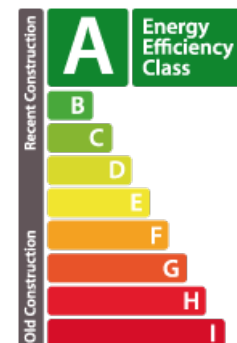

## BESCHREIBUNG

Dies ist eine echte Gelegenheit! HD33 Real Estate Luxembourg bietet Ihnen in der Residenz Bellevue diese schöne möblierte und ausgestattete Duplexwohnung von 162,46m<sup>2</sup> in Kopstal an. Der Bau ist abgeschlossen und es ist bereit für Ihren sofortigen Einzug. **KONTAKT & BESUCHEN** Dino Backes +352661333370. Eingebettet in eine grüne Umgebung, atemberaubende Aussicht, nahe der Natur und allen Annehmlichkeiten. Bevor Sie Ihre Koffer abstellen... Kontaktieren Sie uns unter +352 661 333 370, um einen Besichtigungstermin zu vereinbaren. Sie werden auch eine der Wohnungen sehen, die von Chris Oliver oder Bo Concept möbliert wurden. Es liegt in der Nähe von Luxemburg-Stadt (15 Minuten), der Europäischen Schule (8 Minuten, 5km) oder Bertrange.

## SPEZIFIKATIONEN

Anzahl der Zimmer : -  
 Schlafzimmer : 3  
 Oberfläche : 162.46m<sup>2</sup>  
 Nb. Badezimmer : 1  
 Einbauküche : Oui

## ENERGIEPASS

**energieeffizient**

**Wärmedämmung Klasse**

**B**

**CO<sub>2</sub>-Emissionen Klasse**

**B**

✓ **Huyghe - Dubois Sàrl**

📍 **53, Boulevard Royal - 2nd Floor 2449**