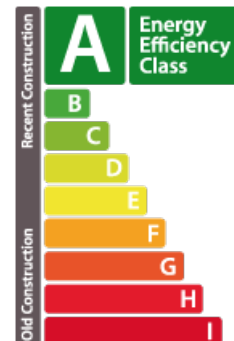

## SPEZIFIKATIONEN

Anzahl der Zimmer : -  
Schlafzimmer : 3  
Oberfläche : 161m<sup>2</sup>  
Nb. Badezimmer : 1  
Einbauküche : Non

## ENERGIEPASS

**energieeffizient**

**Wärmedämmung Klasse**

**B**

**CO2-Emissionen Klasse**

**B**

✓ **Huyghe - Dubois Sàrl**

📍 **53, Boulevard Royal - 2nd Floor 2449**