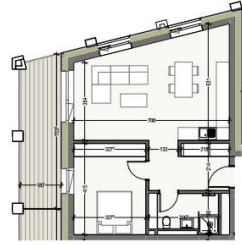

6.1

58,70 m²*
APPARTEMENT 1 CHAMBRE
ETAGE 06

CHAMBRE	13,81 m ²
SÉJOUR - CUISINE	31,32 m ²
SALLE DE DOUCHE	5,45 m ²
TERRASSE	11,34 m ²

Facade Ouest

* Sans les éléments couverts sur ce document, sans éléments à être réalisés et sans non constructifs.
Les surfaces sont des surfaces brutes et peuvent différer par rapport aux surfaces constructives
qui seront prises en compte. Les surfaces sur ces plans représentent des dimensions brutes de rayonnement
et ne tiennent pas compte des éléments tels que les murs, les cloisons, les portes, etc.
Les résultats de rayonnement (plancher, cuisine, etc.) sont représentés à titre indicatif et ne sont donc
pas garantis.