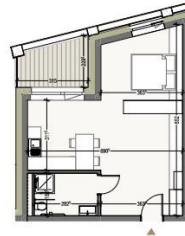

7.10

45,42 m²*

STUDIO
ETAGE 07

	SÉJOUR - CUISINE	32,54 m ²
	SALLE DE DOUCHE	5,46 m ²
	TERRASSE	6,00 m ²

Facade Ouest

* Sans les surfaces communes sur un dénivelé sans déniveler à deux logarithmes et sans les courants d'air.
Les surfaces sont des surfaces nettes et peuvent différer par rapport aux surfaces cadastrales qui incluent les murs. Les cotes sur les plans représentent des dimensions brutes de construction et ne tiennent pas compte des épaisseurs des éléments constructifs muraux (plâtre, plâtre, etc.). Les rendements et équipements (plancher, carrelage, etc.) sont représentés à titre indicatif et sont sous réserve de confirmation.